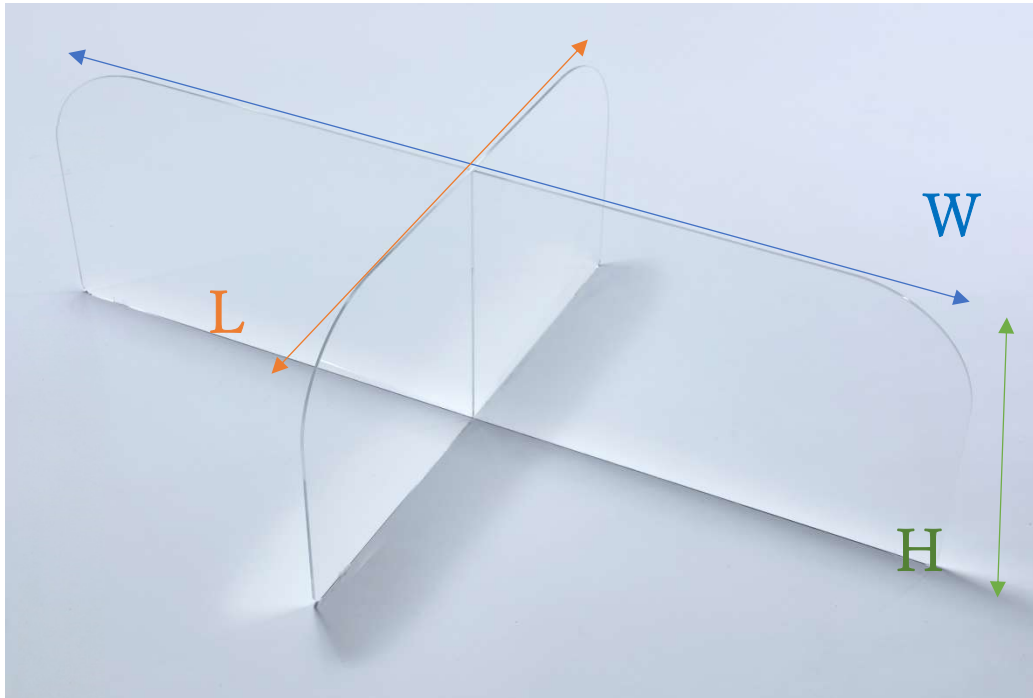

【象型アクリルパーテーション】 既成サイズのご紹介

・ H330mm × W525mm × T3mm ~~価格(税込み) ¥3,850~~

新価格(税込み) ¥2,750

※別途運賃がかかります。

※ロゴを入れる場合は別途お見積します。

※1枚からでもオーダー可能です。

【アクリルパーテーション】 別注サイズ(例)のご紹介

◎クロスタイプ