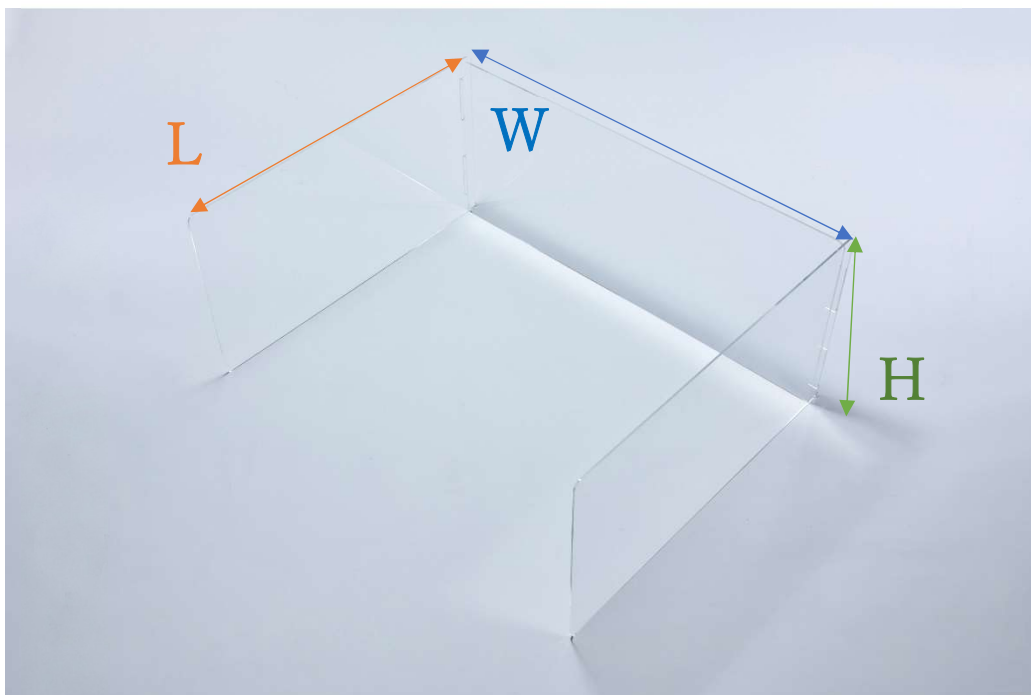

【アクリルパーテーション】 別注サイズ(例)のご紹介

◎コの字タイプ

・ H500mm × W1200mm × L700mm × T4mm

オフィスのデスクに設置しました。
最大のスペースの確保が可能になりました。
発注数量などによって価格が変わるため、お問い合わせください。